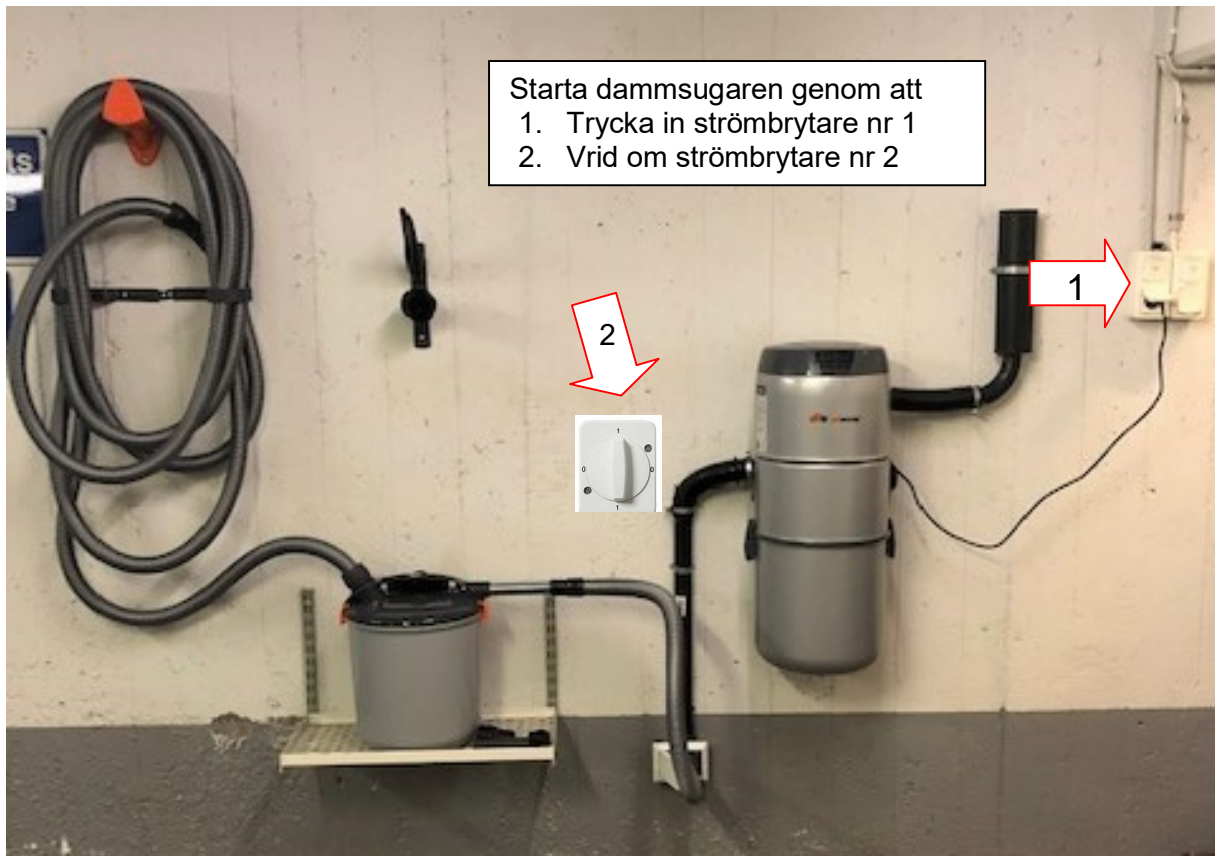

Brf Alströmer
Alingsås

Centralsdammsugaren i garaget

Höger strömbrytare tänd
extrabelysningen i taket.
Vänster kopplar till strömmen till
dammsugaren.